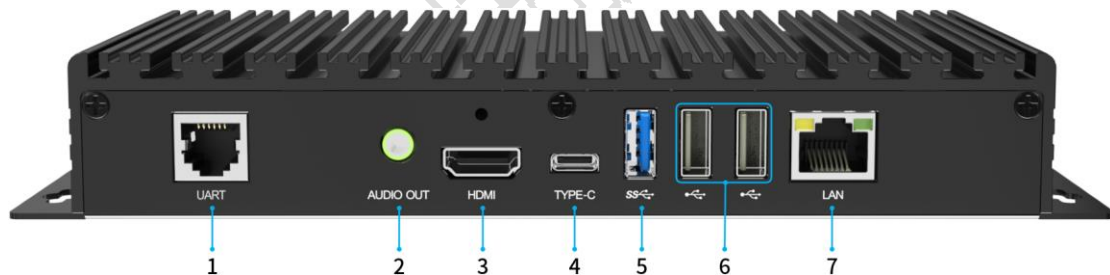

背面

序号	名称	功能
1	UART	UART 接口, 通过串口与外部设备进行通讯
2	AUDIO OUT	3.5mm 音频接口, 支持立体声
3	HDMI	HDMI2.0, 支持 HDCP 1.4 / 2.2, 输出 HDMI 信号
4	TYPE-C	设置显示屏参数, 发布节目
5	USB 3.0	接 USB 摄像头、U 盘²
6	USB 2.0	
7	LAN	千兆以太网接口, 接入有线网络

² 输入: 12V 2A, USB 3.0 输出: 5V 1A, USB 2.0 输出: 5V 0.5A
输入: 5V 2A, USB 3.0 输出: 5V 0.2A, USB 2.0 输出 5V 0.2A