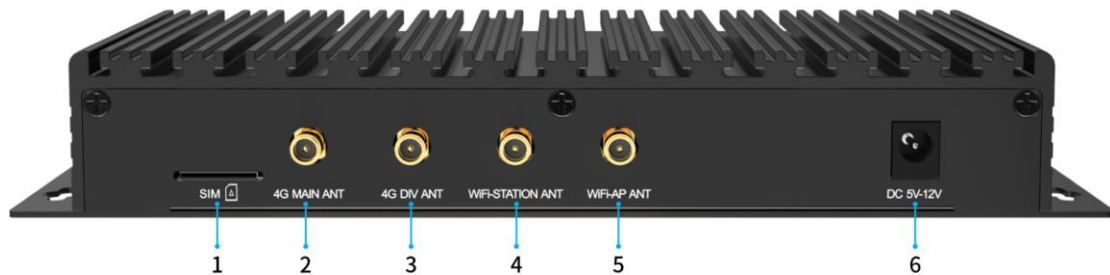

### 正面

序号	名称	功能
1	SIM	Micro-SIM 卡槽
2	4G MAIN ANT	外接 4G 天线 (选配)
3	4G DIV ANT	
4	WiFi-STATION ANT	外接 WIFI 天线 (标配), 支持 2.4G/5G 双频段 支持 WiFi 热点模式
5	WiFi-AP ANT	
6	DC 5V~12V	5V~12V 电源接口, 用于供电