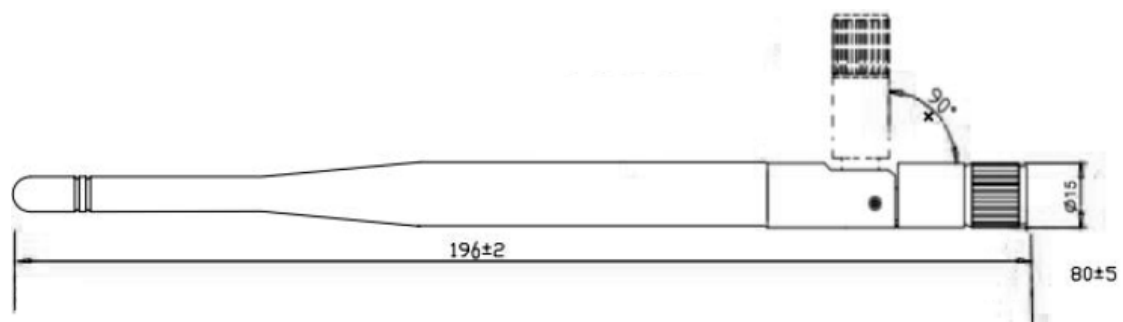

## 参考尺寸

单位：mm

A4K

WiFi 天线

4G 天线 (选配)