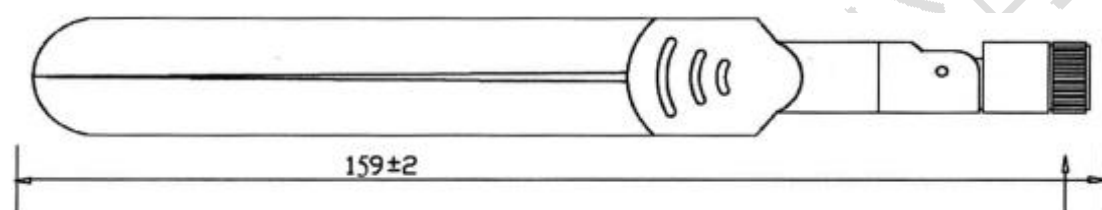

## 参考尺寸

单位：mm

A4K

WiFi 天线

4G 天线 (选配)