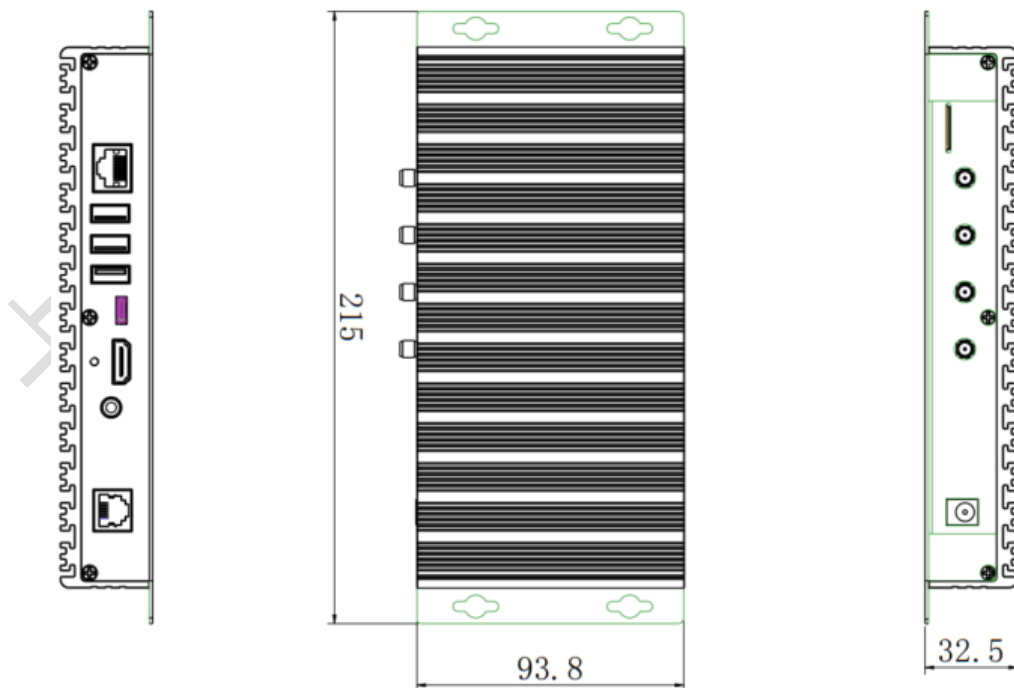

### 背面

序号	名称	功能
1	UART	UART 接口, 通过串口与外部设备进行通讯
2	AUDIO OUT	3.5mm 音频接口, 支持立体声
3	HDMI	HDMI2.0, 支持 HDCP 1.4 / 2.2, 输出 HDMI 信号
4	TYPE-C	设置显示屏参数, 发布节目
5	USB 3.0	接 USB 摄像头、U 盘 <sup>2</sup>
6	USB 2.0	
7	LAN	千兆以太网接口, 接入有线网络

## 参考尺寸

单位：mm

A4K

WiFi 天线

4G 天线 (选配)