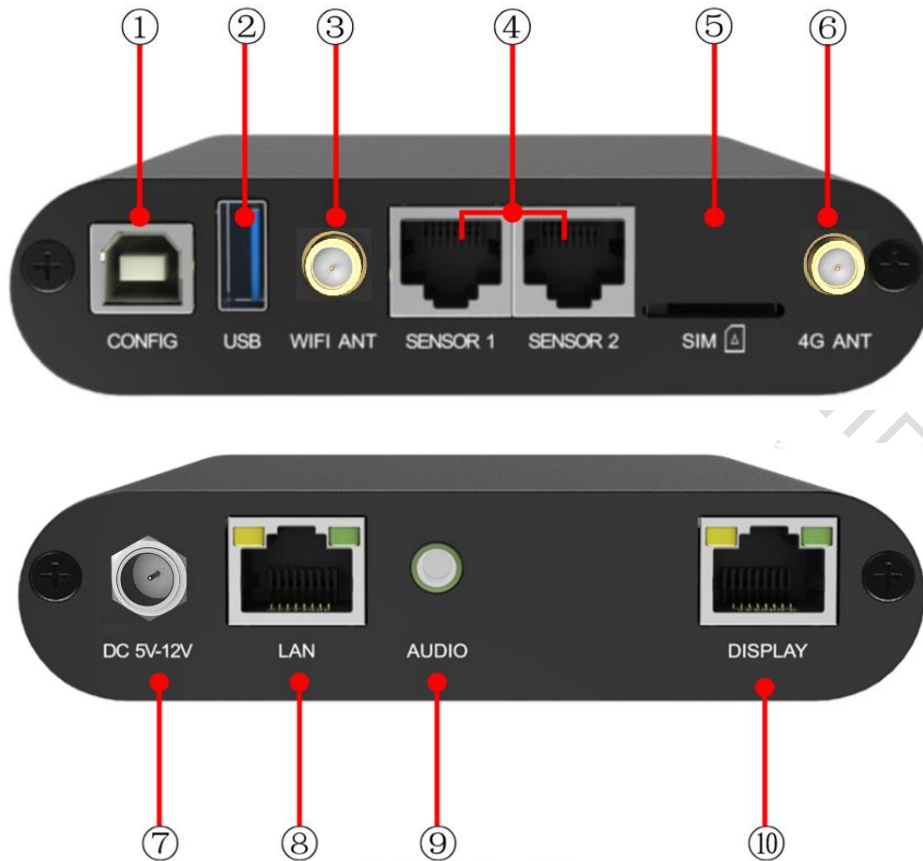

A35

联网播放器

规格书 V3.1

产品概述

A35 是新一代云联网播放器，支持卡莱特云平台，支持 4G（选配）、WIFI、有线网络等多种联网方式，快速部署实现智能云管理功能，多屏幕、多业务、跨区域统一管理。在户内外固装和集中管理、发布、监控等领域具有显著优势，可广泛应用于灯杆屏、车载屏、门头屏、广告机、镜子屏等多种商业显示领域。

产品特点

- 最大 65 万像素带载能力，最宽 4096 像素，最高 3840 像素
- 云分级管理和多角色节目发布
- 云监测报警并自动联动
- 处理性能强大，支持 H.265 高清视频硬解码播放
- 32GB 容量（可用 25GB）
- 多种播放方式
 - U盘即插即播，U盘更新播放节目列表
 - 多屏同步播放
 - 定时指令
- 窗口和素材
 - 多节目页播放，最多32个节目页面数量
 - 丰富的媒体素材，如图片、视频、文本、时钟等等，支持视频、图片缩放
 - 多窗口播放和叠加，可自由设定窗口大小和位置
- 全方位控制方案
 - 多种控制平台的控制，LED精灵，手机、平板电脑APP控制
 - 多种不同应用软件进行管理，方便不同应用场合
- 网络通信
 - WiFi 2.4G频段、WiFi热点模式或WiFi客户端模式¹
 - LAN，支持DHCP模式和静态模式
 - 4G通讯，支持4G网络（选配）
 - GPS定位（选配）

¹ WiFi 热点和 WiFi 客户端信号通讯稳定程度与传输距离、无线网络环境和 WiFi 频段有关。

参数规格表

基本参数	
硬件性能	高清硬解码播放
节目储存	32GB (节目可用 25GB)
最大带载面积	最大带载 65 万点, 最宽 4096 像素, 最高 3840 像素
内置系统	Android
支持接收卡	卡莱特全系列接收卡
物理参数	
外形尺寸	108×128×26mm (4.25×5.04×1.02 inch)
包装尺寸	370×320×52mm (14.57×12.60×2.05 inch)
工作电压	DC5V-12V
适配器电压输入	AC 200~240V 50/60Hz
最大功率	10W
重量	0.33kg (11.64 oz)
工作温度	-40°C~80°C
环境湿度	0-95%, 无冷凝
支持媒体播放类型	
节目排程	多节目顺序播放, 支持节目定时设置
节目分区	节目窗口任意分区, 支持窗口任意层叠, 支持多节目页播放
视频格式	HEVC(H.265)、H.264、MPEG-4 Part 2 与 Motion JPEG
音频格式	AAC-LC、HE-AAC、HE-AAC v2、MP3、Linear PCM
图片格式	Bmp、jpg、png、gif 等
文字格式	可通过 PC 端软件支持 txt, rtf, word, ppt, excel 等
文本显示	单行文本、多行文本, 支持静态和动态显示
多窗口显示	单个高清视频窗口或最多 3 个标清视频窗口、多个图文、滚动字幕、滚动图片、LOGO、日期时间星期、天气预报。实现自由分屏功能, 不同区域显示不同内容
窗口叠加	窗口任意叠加, 支持完全透明、不透明等效果
RTC 实时时钟	实时时钟显示和管理
U 盘即插即播	支持

硬件介绍

序号	名称	功能
1	CONFIG	USB-B 接口，用于控制设备，设置显示屏参数/发布节目
2	USB ²	USB-A 接口，支持 USB 3.0，用于 U 盘更新节目
3	WIFI ANT	外接 WiFi 天线，提供常驻 WiFi 热点，或者连接其他 WiFi 路由器
4	SENSOR 1/2	RJ11 接口，用于连接传感器探头，以实现自动调节显示屏亮度；监测和显示环境亮度、烟雾、温湿度，空气质量等参数
5	SIM 卡槽	Micro-SIM 卡槽（配合 4G 模块使用）
6	4G ANT	外接 4G 天线（选配）
7	DC 5V-12V	DC 电源输入
8	LAN	百兆网口，接入有线网络
9	AUDIO	支持 3.5mm 音频输出，输出 HIFI 立体声
10	DISPLAY	信号输出网口，连接显示屏接收卡

² USB 3.0 输出: 5V 1A

尺寸及孔位图

单位: mm

A35 联网播放器

WiFi 天线

4G 天线 (选配)

系统配套软件

名称	类型	说明
PlayerMaster	PC客户端	本地显示屏管理，节目编辑和发布。 云显示屏管理，节目编辑和发布。
ColorlightCloud	Web端	Web端显示屏信息发布管理系统，通过浏览器登录，实现显示屏的集群管理、信息发布和监控等功能。
LED精灵	移动客户端	支持Android和iOS平台，可方便的实现对播放终端的无线控制。