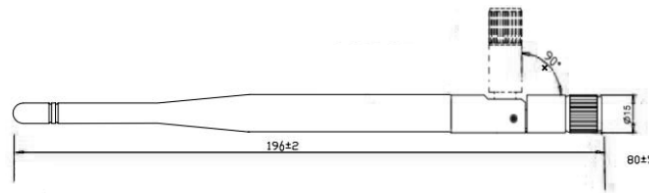

¹ WiFi 热点和 WiFi 客户端信号通讯稳定程度与传输距离、无线网络环境和 WiFi 频段有关。

参数规格表

基本参数	
硬件性能	高清硬解码播放
节目储存	32GB (节目可用 25GB)
最大带载面积	最大带载 65 万点, 最宽 4096 像素, 最高 3840 像素
内置系统	Android
支持接收卡	卡莱特全系列接收卡
物理参数	
外形尺寸	108×128×26mm (4.25×5.04×1.02 inch)
包装尺寸	370×320×52mm (14.57×12.60×2.05 inch)
工作电压	DC5V-12V
适配器电压输入	AC 200~240V 50/60Hz
最大功率	10W
重量	0.33kg (11.64 oz)
工作温度	-40°C~80°C
环境湿度	0-95%, 无冷凝
支持媒体播放类型	
节目排程	多节目顺序播放, 支持节目定时设置
节目分区	节目窗口任意分区, 支持窗口任意层叠, 支持多节目页播放
视频格式	HEVC(H.265)、H.264、MPEG-4 Part 2 与 Motion JPEG
音频格式	AAC-LC、HE-AAC、HE-AAC v2、MP3、Linear PCM
图片格式	Bmp、jpg、png、gif 等
文字格式	可通过 PC 端软件支持 txt, rtf, word, ppt, excel 等
文本显示	单行文本、多行文本, 支持静态和动态显示
多窗口显示	单个高清视频窗口或最多 3 个标清视频窗口、多个图文、滚动字幕、滚动图片、LOGO、日期时间星期、天气预报。实现自由分屏功能, 不同区域显示不同内容
窗口叠加	窗口任意叠加, 支持完全透明、不透明等效果
RTC 实时时钟	实时时钟显示和管理
U 盘即插即播	支持

硬件介绍

序号	名称	功能
1	CONFIG	USB-B 接口，用于控制设备，设置显示屏参数/发布节目
2	USB ²	USB-A 接口，支持 USB 3.0，用于 U 盘更新节目
3	WIFI ANT	外接 WiFi 天线，提供常驻 WiFi 热点，或者连接其他 WiFi 路由器
4	SENSOR 1/2	RJ11 接口，用于连接传感器探头，以实现自动调节显示屏亮度；监测和显示环境亮度、烟雾、温湿度，空气质量等参数
5	SIM 卡槽	Micro-SIM 卡槽（配合 4G 模块使用）
6	4G ANT	外接 4G 天线（选配）
7	DC 5V-12V	DC 电源输入
8	LAN	百兆网口，接入有线网络
9	AUDIO	支持 3.5mm 音频输出，输出 HIFI 立体声
10	DISPLAY	信号输出网口，连接显示屏接收卡

² USB 3.0 输出: 5V 1A

尺寸及孔位图

单位: mm

A35 联网播放器

WiFi 天线

4G 天线 (选配)

系统配套软件

名称	类型	说明
PlayerMaster	PC客户端	本地显示屏管理，节目编辑和发布。 云显示屏管理，节目编辑和发布。
ColorlightCloud	Web端	Web端显示屏信息发布管理系统，通过浏览器登录，实现显示屏的集群管理、信息发布和监控等功能。
LED精灵	移动客户端	支持Android和iOS平台，可方便的实现对播放终端的无线控制。