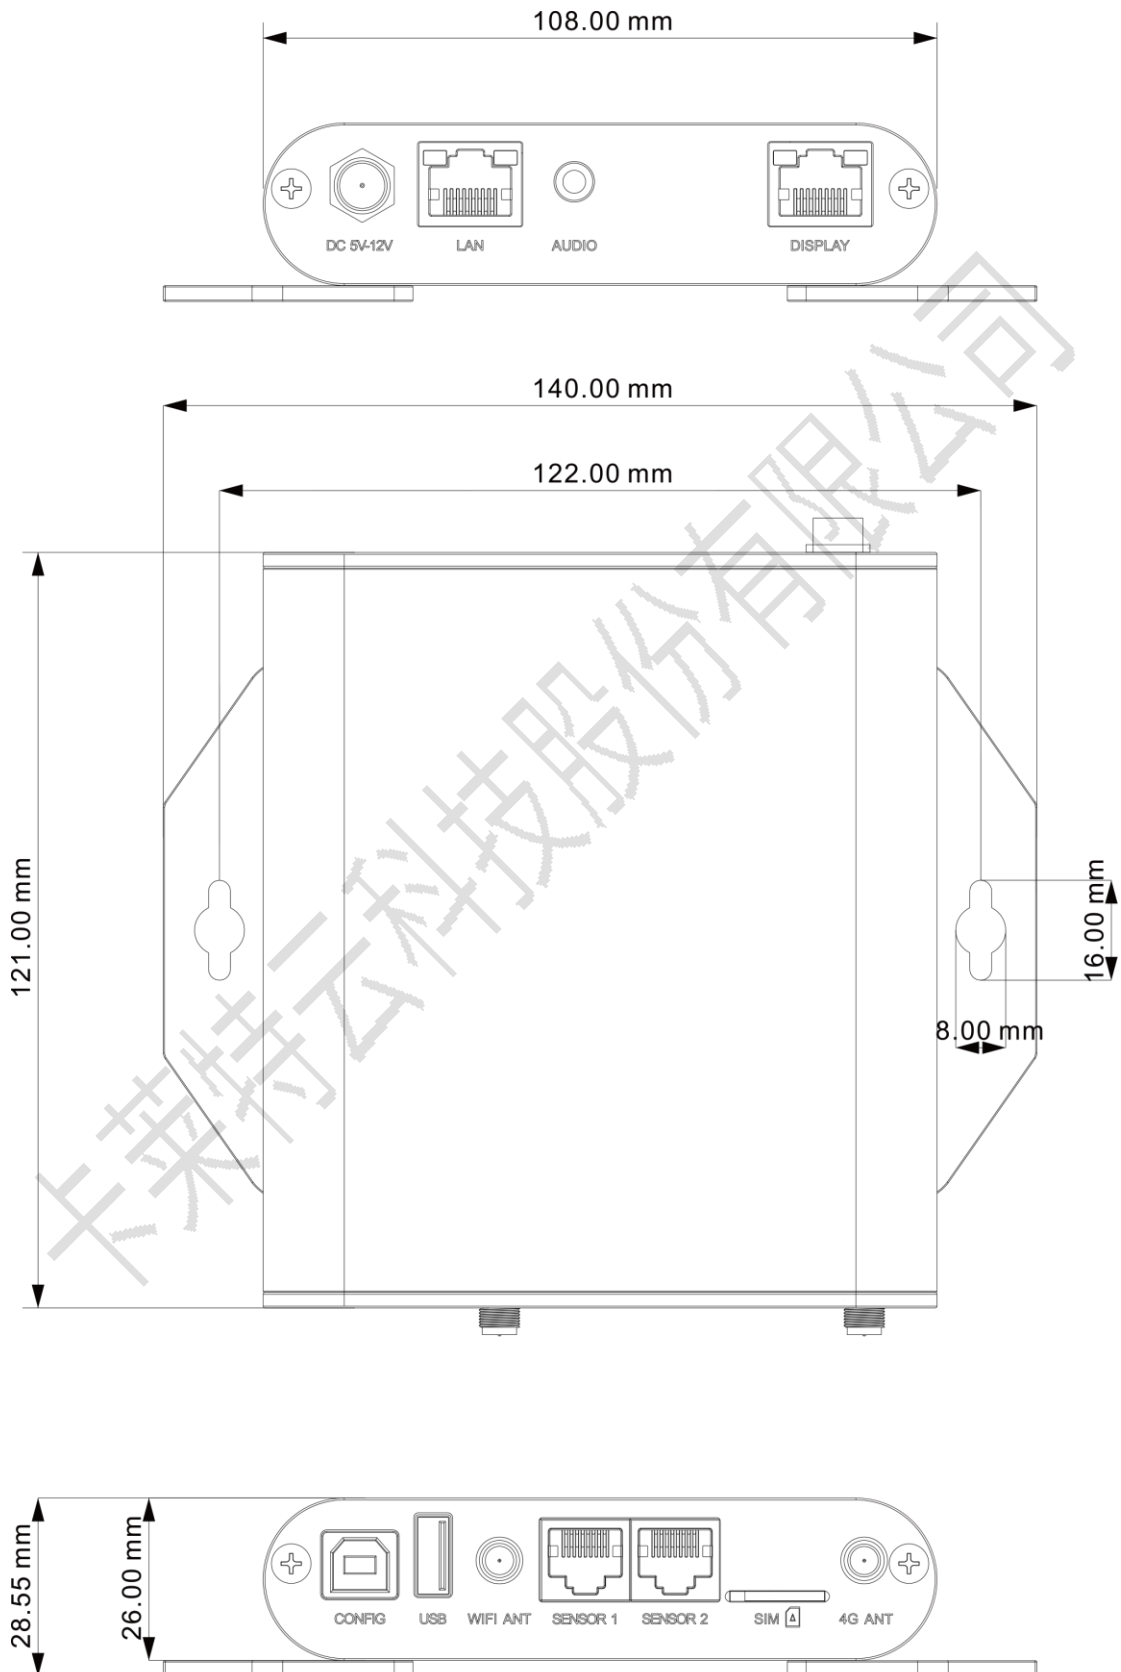

¹ WiFi 热点和 WiFi 客户端信号通讯稳定程度与传输距离、无线网络环境和 WiFi 频段有关。

参数规格表

基本参数	
硬件性能	高清硬解码播放
节目储存	32GB (节目可用 25GB)
最大带载面积	最大带载 65 万点, 最宽 4096 像素, 最高 3840 像素
内置系统	Android
支持接收卡	卡莱特全系列接收卡
物理参数	
外形尺寸	108×128×26mm (4.25×5.04×1.02 inch)
包装尺寸	370×320×52mm (14.57×12.60×2.05 inch)
工作电压	DC5V-12V
适配器电压输入	AC 200~240V 50/60Hz
最大功率	10W
重量	0.33kg (11.64 oz)
工作温度	-40°C~80°C
环境湿度	0-95%, 无冷凝
支持媒体播放类型	
节目排程	多节目顺序播放, 支持节目定时设置
节目分区	节目窗口任意分区, 支持窗口任意层叠, 支持多节目页播放
视频格式	HEVC(H.265)、H.264、MPEG-4 Part 2 与 Motion JPEG
音频格式	AAC-LC、HE-AAC、HE-AAC v2、MP3、Linear PCM
图片格式	Bmp、jpg、png、gif 等
文字格式	可通过 PC 端软件支持 txt, rtf, word, ppt, excel 等
文本显示	单行文本、多行文本, 支持静态和动态显示
多窗口显示	单个高清视频窗口或最多 3 个标清视频窗口、多个图文、滚动字幕、滚动图片、LOGO、日期时间星期、天气预报。实现自由分屏功能, 不同区域显示不同内容
窗口叠加	窗口任意叠加, 支持完全透明、不透明等效果
RTC 实时时钟	实时时钟显示和管理
U 盘即插即播	支持

硬件介绍

序号	名称	功能
1	CONFIG	USB-B 接口，用于控制设备，设置显示屏参数/发布节目
2	USB ²	USB-A 接口，支持 USB 3.0，用于 U 盘更新节目
3	WIFI ANT	外接 WiFi 天线，提供常驻 WiFi 热点，或者连接其他 WiFi 路由器
4	SENSOR 1/2	RJ11 接口，用于连接传感器探头，以实现自动调节显示屏亮度；监测和显示环境亮度、烟雾、温湿度，空气质量等参数
5	SIM 卡槽	Micro-SIM 卡槽（配合 4G 模块使用）
6	4G ANT	外接 4G 天线（选配）
7	DC 5V-12V	DC 电源输入
8	LAN	百兆网口，接入有线网络
9	AUDIO	支持 3.5mm 音频输出，输出 HIFI 立体声
10	DISPLAY	信号输出网口，连接显示屏接收卡

² USB 3.0 输出: 5V 1A

尺寸及孔位图

单位: mm

A35 联网播放器

WiFi 天线

4G 天线 (选配)

系统配套软件

名称	类型	说明
PlayerMaster	PC客户端	本地显示屏管理，节目编辑和发布。 云显示屏管理，节目编辑和发布。
ColorlightCloud	Web端	Web端显示屏信息发布管理系统，通过浏览器登录，实现显示屏的集群管理、信息发布和监控等功能。
LED精灵	移动客户端	支持Android和iOS平台，可方便的实现对播放终端的无线控制。