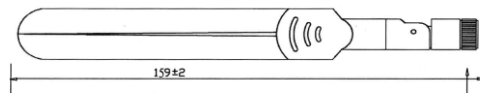

² USB 3.0 输出: 5V 1A

尺寸及孔位图

单位: mm

A35 联网播放器

WiFi 天线

4G 天线 (选配)

系统配套软件

名称	类型	说明
PlayerMaster	PC客户端	本地显示屏管理，节目编辑和发布。 云显示屏管理，节目编辑和发布。
ColorlightCloud	Web端	Web端显示屏信息发布管理系统，通过浏览器登录，实现显示屏的集群管理、信息发布和监控等功能。
LED精灵	移动客户端	支持Android和iOS平台，可方便的实现对播放终端的无线控制。