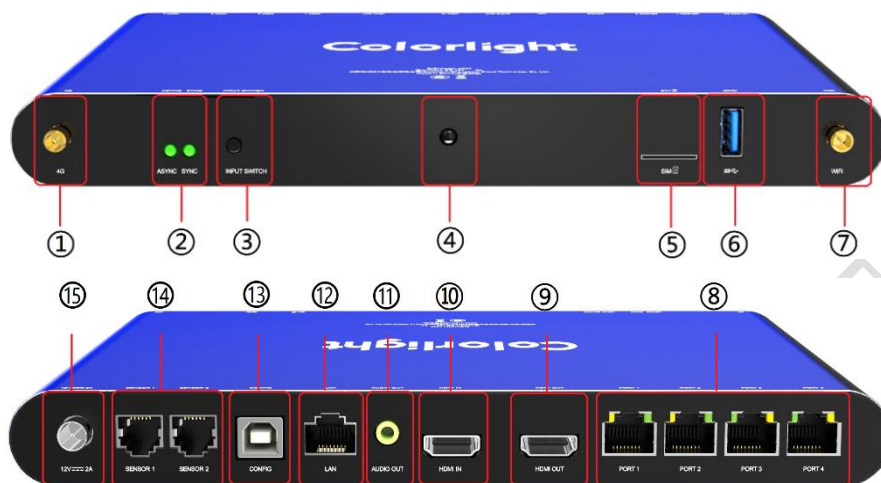

A200 支持使用 PlayerMaster 进行节目编辑和发布，支持节目多窗口任意排布，支持视频、图片、文本、表格、时钟、流媒体、网页、天气等各种节目素材播放。支持 U 盘即插即播，也可通过有线网络进行节目更新和管理。

A200 作为一种全新的联网控制系统，在户外商业广告大屏、室内政务大屏、公共场所信息发布大屏、连锁店屏、门头屏、广告机等领域具有显著优势。

产品特点

- 网口最大带载为 230 万像素，最宽 4096 像素，最高 2560 像素，支持同步输入画面缩放显示
- HDMI 最大可输出 1920×1200@60Hz 画面
- 同步输入显示或者异步播放显示，支持设置同异步优先级
- 处理性能强大，支持 4K 10bits H.265/H.264 硬解码、4K VP9 解码播放
- 自带 32G 内存，可用 25G 存储容量
- 全面兼容常规同步控制系统节目管理及显示屏配置方式
- 智能控制，管理方便
 - U盘即插即播，U盘更新播放节目列表
 - 多屏同步播放（NTP同步）
 - 定时指令，支持局域网排程、互联网排程
 - 运行环境温度、湿度、亮度等参数监测，自动调节显示屏亮度
- 节目管理，操作简单
 - 多节目页播放，最多32个节目页面数量
 - 丰富的媒体素材，如图片、视频、文本、表格、时钟、流媒体、网页、天气等
 - 多窗口播放和叠加，可自由设定窗口大小和位置
- 全方位控制方案
 - PC、手机、平板电脑等多种控制平台控制
 - 多种不同应用软件进行管理，方便不同应用场合
- 网络通信
 - 支持WiFi 2.4G频段、WiFi热点模式或WiFi客户端模式¹
 - LAN，支持DHCP模式和静态模式
 - 4G通讯，支持4G网络（选配）
 - GPS定位（选配）

¹ WiFi 热点和 WiFi 客户端信号通讯稳定程度与传输距离、无线网络环境和 WiFi 频段有关。

参数规格

基本参数	
硬件性能	4K 高清硬解码播放
节目储存	32GB (可用 25GB)
最大带载面积	网口带载 230 万像素, 最宽 4096 像素, 最高 2560 像素
内置系统	Android
支持接收卡	卡莱特全系列接收卡
支持媒体播放类型	
节目排程	多节目顺序播放, 支持节目定时设置
节目分区	节目窗口任意分区, 支持窗口任意层叠, 支持多节目页播放
视频格式	HEVC(H.265)、H.264、VP9、MPEG-4 Part 2 与 Motion JPEG
音频格式	AAC-LC、HE-AAC、HE-AAC v2、MP3、Linear PCM
图片格式	bmp、jpg、png、gif 等
文字格式	可通过 PC 端软件支持 txt, rtf, word, ppt, excel 等
文本显示	单行文本、多行文本, 支持静态和动态显示
多窗口显示	多视频窗口 ² 、多个图文、滚动字幕、滚动图片、日期时间星期、天气预报。 实现自由分屏功能, 不同区域显示不同内容
窗口叠加	支持窗口任意叠加, 支持完全透明、不透明等效果
RTC 实时时钟	实时时钟显示和管理
U 盘即插即播	支持

² 支持 1 个 4K 窗口, 或者 2 个 1080P 高清窗口, 或者 4 个 720P 高清窗口。

硬件介绍

外观

接口说明

序号	名称	功能
1	4G	外接 4G 天线（选配）
2	ASYNC SYNC	同步异步切换指示灯
3	INPUT SWITCH	同异步切换按键
4	IR	红外接收（远程遥控，操作方便）
5	SIM 卡槽	Micro-SIM 卡槽（配合 4G 模块使用）
6	USB	USB 3.0，用于 U 盘更新节目或 USB 摄像头
7	WiFi	外接 WiFi 天线，支持 2.4G 频段 - 支持 WiFi 热点模式 - 支持 WiFi 客户端模式（连接其他 WiFi 路由器）
8	PORT1-4	信号输出网口，连接显示屏接收卡
9	HDMI OUT	输出同步或者异步的 HDMI 信号
10	HDMI IN	输入 HDMI 同步信号
11	AUDIO OUT	3.5mm 音频接口，支持立体声
12	LAN	百兆网口，接入有线网络
13	CONFIG	USB-B 接口，用于控制设备，设置显示屏参数/发布节目
14	SENSOR 1/2	RJ11 接口，用于连接传感器探头，以实现自动调节显示屏亮度；监测和显示环境亮度、烟雾、温湿度，空气质量等参数
15	12V=2A	DC 12V 电源输入