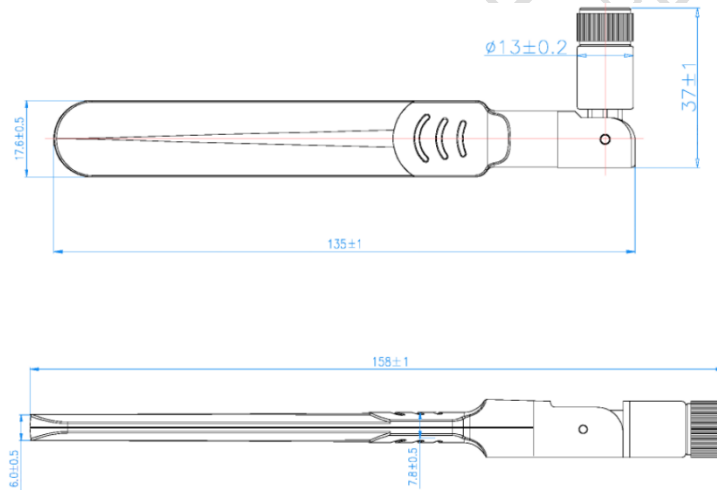

物理规格

尺寸 (W×H×D)	
硬件尺寸	234.8mm(9.24")×26.0mm(1.02")×137.4mm(5.41")
包装尺寸	360.0mm(14.17")×93.0mm(3.66")×225.0mm(8.86")
重量	
净重	0.83kg(1.83lbs)
毛重	1.70kg(3.75lbs)
电气参数	
工作电压	DC12V
额定功耗	15W
工作环境	
工作温度	-20°C~65°C
环境湿度	0-95%，无冷凝
认证信息	
CCC、CE、CE-RED、FCC、FCC-ID	
* 若该产品无所销往国家或地区的相关认证，请第一时间联系卡莱特确认或处理，否则，如造成相关法律风险，客户需自行承担或卡莱特有权进行追偿。	

参考尺寸

单位：mm

A200 联网播放器

WiFi 天线

4G 天线 (选配)

声明

版权所有 © 2024 卡莱特云科技股份有限公司。保留一切权利。

未经卡莱特云科技股份有限公司明确书面许可，任何单位或个人不得擅自仿制、复制、誊抄或转译本书部分或全部内容。不得以任何形式或任何方式进行商品传播或用于任何商业、赢利目的。