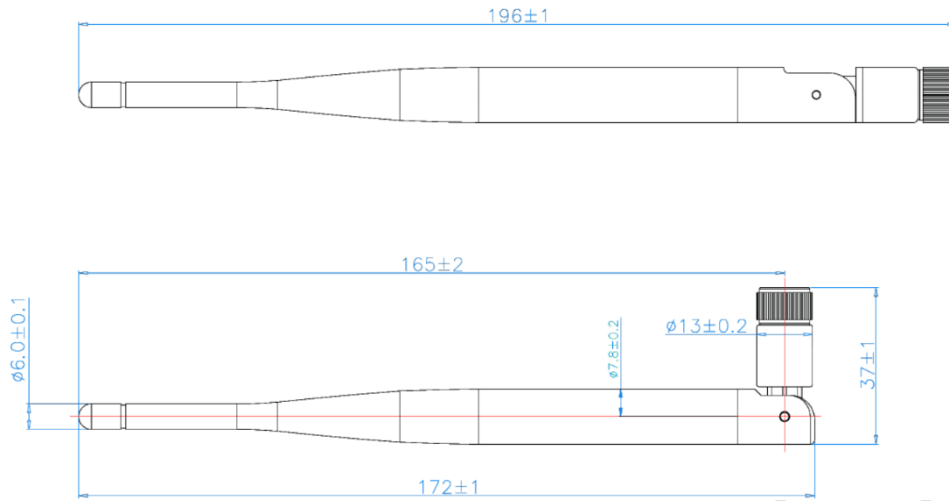

物理规格

尺寸 (W×H×D)	
硬件尺寸	234.8mm(9.24")×26.0mm(1.02")×137.4mm(5.41")
包装尺寸	360.0mm(14.17")×93.0mm(3.66")×225.0mm(8.86")
重量	
净重	0.83kg(1.83lbs)
毛重	1.70kg(3.75lbs)
电气参数	
工作电压	DC12V
额定功耗	15W
工作环境	
工作温度	-20°C~65°C
环境湿度	0-95%，无冷凝
认证信息	
CCC、CE、CE-RED、FCC、FCC-ID	
* 若该产品无所销往国家或地区的相关认证，请第一时间联系卡莱特确认或处理，否则，如造成相关法律风险，客户需自行承担或卡莱特有权进行追偿。	

参考尺寸

单位：mm

A200 联网播放器

WiFi 天线

4G 天线 (选配)

声明

版权所有 © 2024 卡莱特云科技股份有限公司。保留一切权利。

未经卡莱特云科技股份有限公司明确书面许可，任何单位或个人不得擅自仿制、复制、誊抄或转译本书部分或全部内容。不得以任何形式或任何方式进行商品传播或用于任何商业、赢利目的。