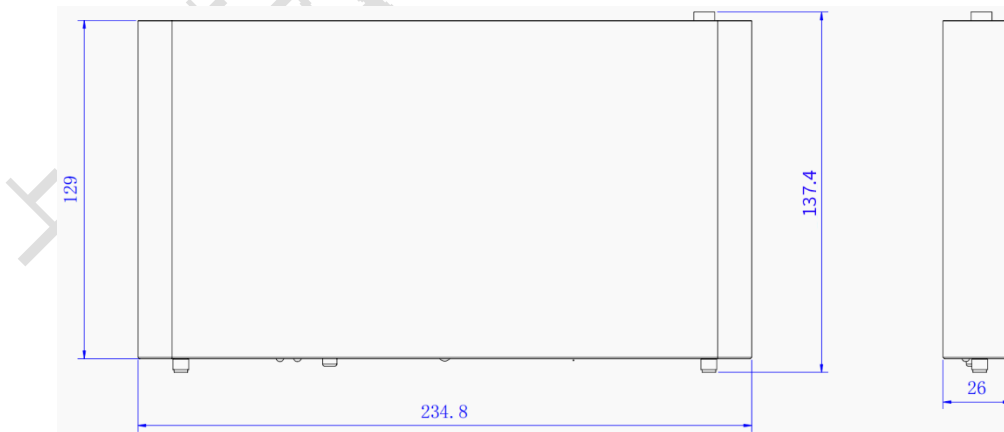

物理规格

尺寸 (W×H×D)	
硬件尺寸	234.8mm(9.24")×26.0mm(1.02")×137.4mm(5.41")
包装尺寸	360.0mm(14.17")×93.0mm(3.66")×225.0mm(8.86")
重量	
净重	0.83kg(1.83lbs)
毛重	1.70kg(3.75lbs)
电气参数	
工作电压	DC12V
额定功耗	15W
工作环境	
工作温度	-20°C~65°C
环境湿度	0-95%，无冷凝
认证信息	
CCC、CE、CE-RED、FCC、FCC-ID	
* 若该产品无所销往国家或地区的相关认证，请第一时间联系卡莱特确认或处理，否则，如造成相关法律风险，客户需自行承担或卡莱特有权进行追偿。	

参考尺寸

单位：mm

A200 联网播放器

WiFi 天线

4G 天线 (选配)

声明

版权所有 © 2024 卡莱特云科技股份有限公司。保留一切权利。

未经卡莱特云科技股份有限公司明确书面许可，任何单位或个人不得擅自仿制、复制、誊抄或转译本书部分或全部内容。不得以任何形式或任何方式进行商品传播或用于任何商业、赢利目的。